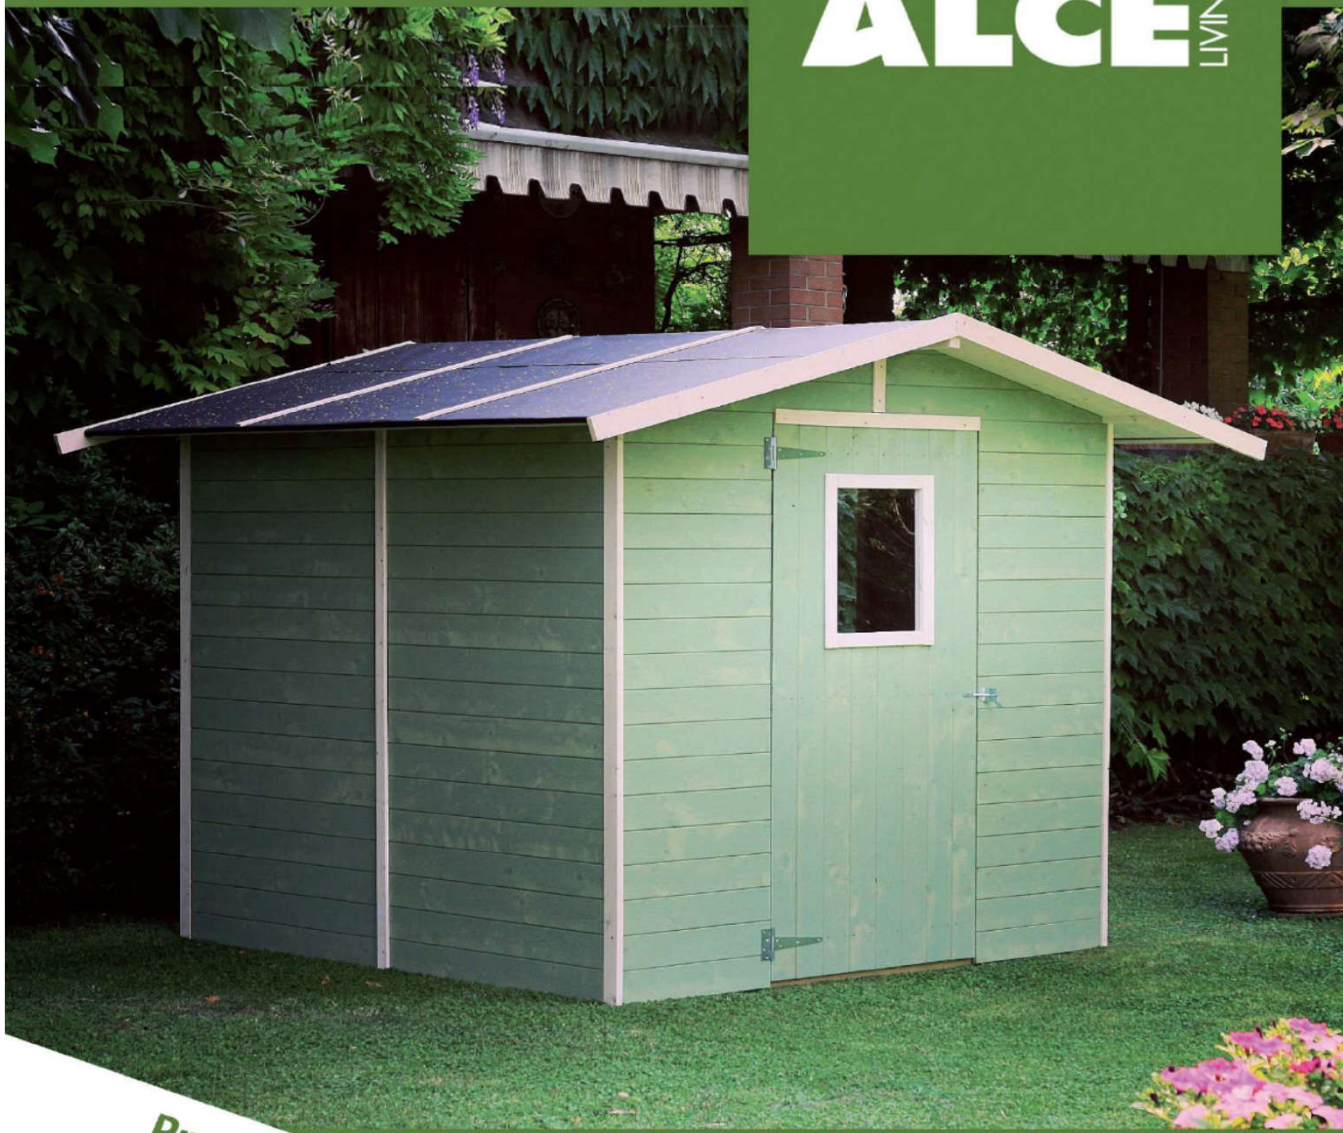

*Oasi per le
vostre passioni*

ALCE LIVING

Promozione Casette
valida dal 21 Giugno 2021

Scopri la gamma
completa delle casette
su www.alceweb.com