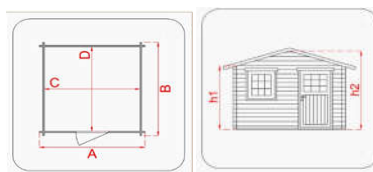

Porta singola	62176	146 x 98	124 x 76	187	197	697,00	—807,84	

Porta doppia	62177	198 x 98	176 x 76	187	197	895,00	—959,90	

Porta singola	62178	146 x 146	124 x 124	183	204	915,00	—965,84	

Porta doppia	62179	198 x 198	176 x 176	183	215	1.128,00	—1.191,56	
Porta doppia	62181	198 x 248	176 x 226	183	215	1.440,00	—1.420,85	

Articolo scaricabile con sponda idraulica, lunghezza pacco < 220 cm, pallet 4 vie