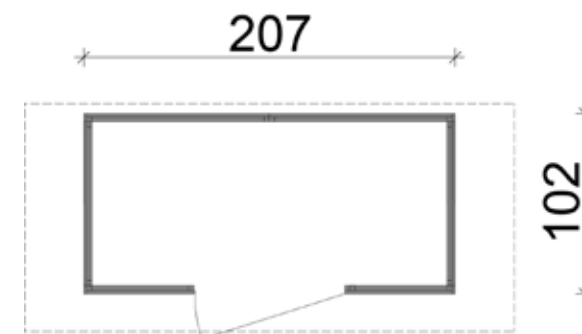

CASSETTA VANIGLIA ADDOSSATA CON PORTA SINGOLA

Base **207x102** cm

Casetta da giardino utilissima per sfruttare anche gli spazi ridotti, in abete naturale spessore 19 mm. Con finestra fissa, viene fornita già tinteggiata e in kit di montaggio comprensivo di pareti premontate a pannelli (inclusa la parete posteriore), pavimento e tetto in perlina sfusa, guaina ardesiata di copertura e ferramenta necessaria all'assemblaggio. H max 214 cm, H min 186 cm. Disponibile in promozione nelle tinte indicate.

~~€ 973,00~~
€ 699,00