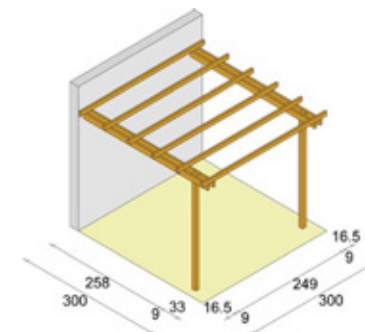

PERGOLA ADDOSSATA ORANGE

Base **300x300 h240** cm

Pergola in legno di conifera massello e bilama impregnato in autoclave. Viene fornita in kit comprensivo di ferramenta per il montaggio, ad esclusione dei portapali per il fissaggio a terra e dei tasselli per il fissaggio a parete da ordinarsi a parte. Può essere completata con una pavimentazione in legno, una copertura ombreggiante o un telo impermeabilizzante in pvc e accessori decorativi quali griglie e fioriere.