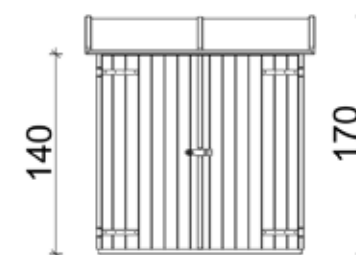

CASSETTA LERICI

Base **150x84** cm

Cassetta da giardino in legno di abete, viene fornita premontata con pareti a pannelli spessore 14 mm fissate con doppio chiodo, porta doppia dim 141x140 cm dotata di cerniere e chiavistello, pavimento costituito da perline grezze spessore 20 mm con listelli di sottofondo impregnati in autoclave e copertura in OSB impermeabilizzata con guaina nera e ulteriormente irrobustita da travi interne di rinforzo.

H max 172 cm, H min 146 cm. Disponibile nelle tinte indicate.