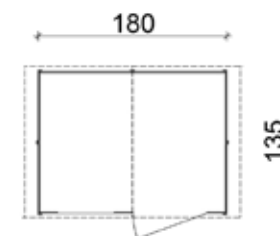

CASSETTA PORTOFINO

Base **180x135** cm

Casetta da giardino in legno di abete, viene fornita premontata con pareti a pannelli spessore 15 mm fissate con chiodi RING, porta singola dim 68x167 cm dotata di cerniere e chiavistello, finestra in plexiglass con cornice ad inglesina, pavimento premontato costituito da perline grezze spessore 19 mm con listelli di sottofondo impregnati in autoclave e copertura in OSB impermeabilizzata con guaina nera e ulteriormente irrobustita da travi interne di rinforzo. H max 220 cm, H min 173 cm. Disponibile nelle tinte indicate.

~~€ 599,00~~

€ 549,00