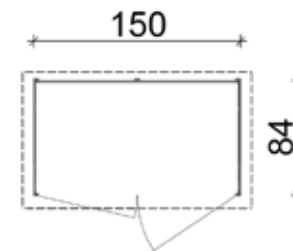

CASSETTA LERICI

Base **150x84** cm

Cassetta da giardino in legno di abete, viene fornita premontata con pareti a pannelli spessore 14 mm fissate con doppio chiodo, porta doppia dim 141x140 cm dotata di cerniere e chiavistello, pavimento costituito da perline grezze spessore 20 mm con listelli di sottofondo impregnati in autoclave e copertura in OSB impermeabilizzata con guaina nera e ulteriormente irrobustita da travi interne di rinforzo.

H max 172 cm, H min 146 cm. Disponibile nelle tinte indicate.