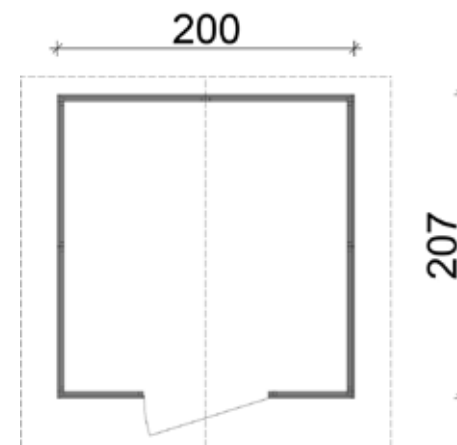

CASSETTA VANIGLIA CON PORTA SINGOLA

Base **200x207** cm

Casetta da giardino moderna e vivace, in abete naturale spessore 19 mm. Con finestra fissa, viene fornita già tinteggiata e in kit di montaggio comprensivo di pareti premontate a pannelli, pavimento e tetto in perlina sfusa, guaina ardesiata di copertura e ferramenta necessaria all'assemblaggio. H max 214 cm, H min 186 cm. Disponibile in promozione nelle tinte indicate.

~~€ 1.280,00~~
€ 899,00