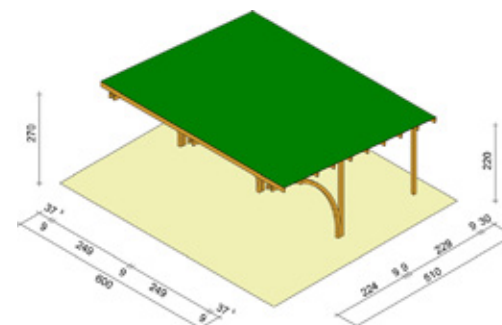

CARPORT DOPPIO CLASSICO CON COPERTURA

Base **600x510 h220/270** cm

Struttura indipendente in pino di Svezia impregnato in autoclave, viene fornita in kit comprensivo di pali sez 9x9 cm, archi lamellari sez. 9x9 cm, copertura in perlina di abete + guaina ardesiata e ferramenta per l'assemblaggio. Porta pali da ordinarsi a parte.