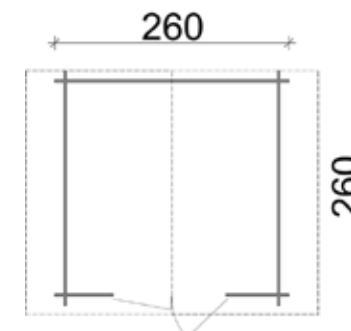

CASSETTA MENTA CON PORTA DOPPIA FINESTRATA

Base **260x260** cm

Robusta casetta da giardino fornita in perlina sfusa d'abete naturale ad incastro spessore 28 mm, comprende copertura con guaina ardesiata nera e listelli ferma guaina, porta doppia con finestra fissa in plexiglass a inglesina e serratura tipo Yale. Il pavimento, con listelli di fondazione impregnati in autoclave, è da ordinarsi a parte. H max 224 cm, H min 191 cm.