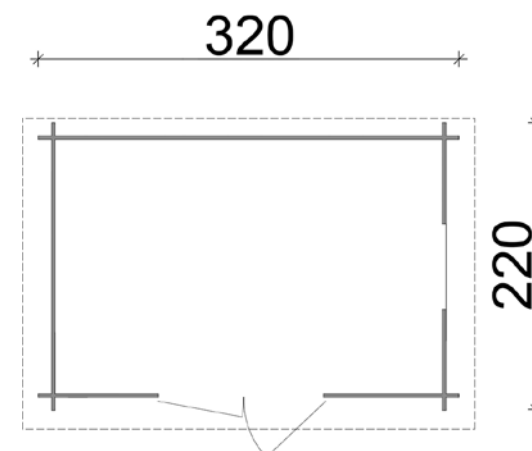

## CASSETTA FLOWER PROFESSIONAL CON PORTA DOPPIA FINESTRATA + FINESTRA SUL FRONTE

Base **380x380** cm

Robusta casetta da giardino fornita in perlina sfusa d'abete naturale ad incastro spessore 28 mm, comprende pavimento con listelli di fondazione impregnati in autoclave, copertura con guaina ardesiata verde e listelli ferma guaina, finestra con anta battente e plexiglass a inglesina, porta doppia (dim.124x h 180 cm) con finestra fissa in plexiglass a inglesina e serratura tipo Yale, ferramenta per l'assemblaggio. H max 256 cm, H min 209 cm. Disponibile anche nella versione tinteggiata noce e larice.

## CASSETTA FLOWER PROFESSIONAL MONOFALDA CON PORTA DOPPIA + FINESTRA A LATO

Base **320x220** cm

Robusta casetta da giardino fornita in perlina sfusa d'abete naturale ad incastro spessore 28 mm, comprende pavimento con listelli di fondazione impregnati in autoclave, copertura con guaina ardesiata verde e listelli ferma guaina, finestra con anta battente e plexiglass a inglesina, porta doppia (dim.124x h 180 cm) con finestra fissa in plexiglass a inglesina e serratura tipo Yale, ferramenta per l'assemblaggio. H max 225 cm, H min 215 cm. Disponibile anche nella versione tinteggiata noce e larice.