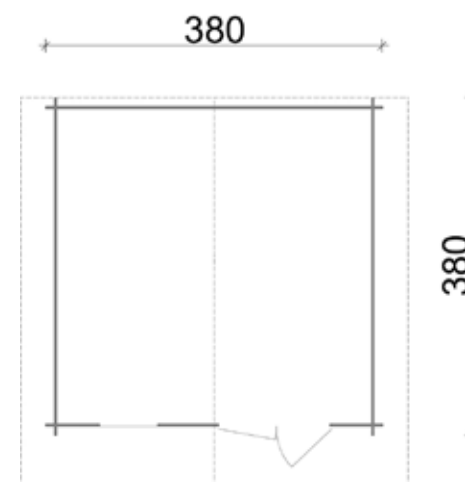

CASSETTA FLOWER PROFESSIONAL CON PORTA DOPPIA FINESTRATA + FINESTRA SUL FRONTE

Base **380x380** cm

Robusta casetta da giardino fornita in perlina sfusa d'abete naturale ad incastro spessore 28 mm, comprende pavimento con listelli di fondazione impregnati in autoclave, copertura con guaina ardesiata verde e listelli ferma guaina, finestra con anta battente e plexiglass a inglesina, porta doppia (dim.124x h 180 cm) con finestra fissa in plexiglass a inglesina e serratura tipo Yale, ferramenta per l'assemblaggio. H max 256 cm, H min 209 cm. Disponibile anche nella versione tinteggiata noce e larice.