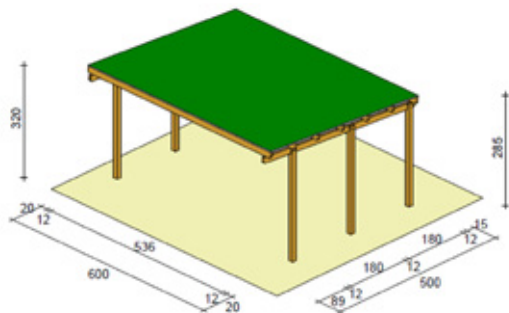

Cod. **07040**

~~€ 269,00~~
€ 239,00

CARPORT LUPO

Base **300x500 h235/260** cm

In legno di conifera impregnato in autoclave, viene fornito in kit di montaggio comprensivo di pali sez 9x9 cm e travi e cavalieri di sez 3,5x9 cm. Ferramenta e istruzioni incluse nel kit. La copertura cod 08126 e i portapali sono da ordinarsi a parte.