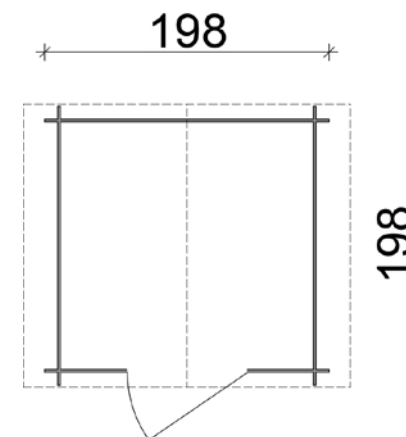

## CASSETTA MENTA CON PORTA DOPPIA FINESTRATA

Base **260x260** cm

Robusta casetta da giardino fornita in perlina sfusa d'abete naturale ad incastro spessore 28 mm, comprende copertura con guaina ardesiata nera e listelli ferma guaina, porta doppia con finestra fissa in plexiglass a inglesina e serratura tipo Yale. Il pavimento, con listelli di fondazione impregnati in autoclave, è da ordinarsi a parte. H max 224 cm, H min 191 cm.

## CASSETTA REGIS CON PORTA SINGOLA FINESTRATA

Base **198x198** cm

Casetta da giardino fornita in perlina sfusa d'abete naturale ad incastro spessore 19 mm, comprende il pavimento, porta singola dim. 83 x h 181 cm con finestra fissa in plexiglass e la copertura in guaina ardesiata nera. H max 228 cm, H min 196 cm. Disponibile anche nella versione porta singola tinteggiata noce o larice.