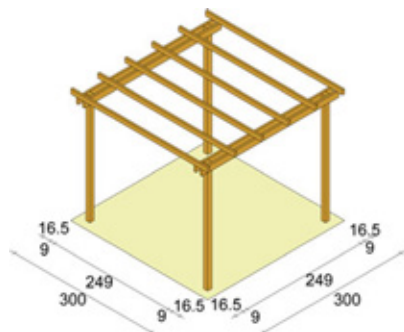

PERGOLA INDIPENDENTE MELON

Base **300x300 h240** cm

Pergola in legno di conifera massello e bilama impregnato in autoclave. Viene fornita in kit comprensivo di ferramenta per il montaggio, ad esclusione dei portapali per il fissaggio a terra da ordinarsi a parte. Può essere completata con una pavimentazione in legno, una copertura ombreggiante o un telo impermeabilizzante in pvc e accessori decorativi quali griglie e fioriere.