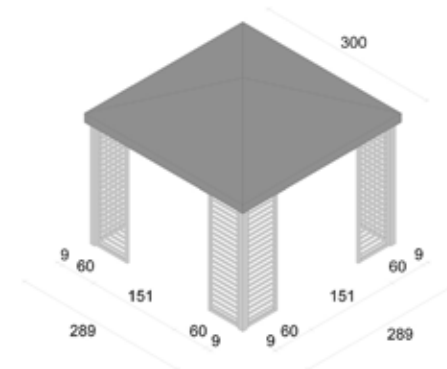

GAZEBO GREY CON GRIGLIE

Base **300x300 h270** cm

Gazebo con struttura in legno di conifera impregnato in autoclave e tintecciato color grigio RAL 7046. Fornito in kit comprensivo di telo in pvc grigio chiaro, nr 8 griglie dim 60x205 cm e ferramenta per il montaggio; i portapali per il fissaggio a terra sono da ordinarsi a parte.