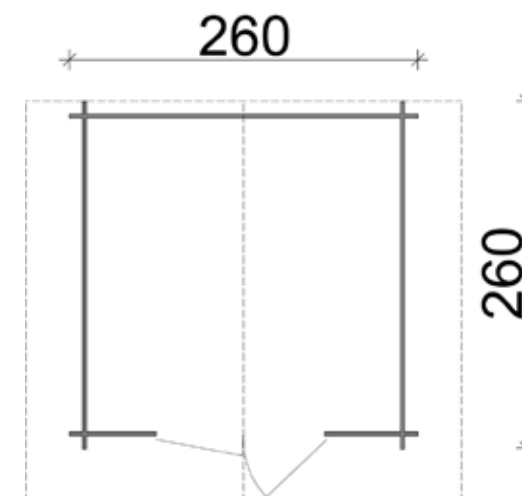

## CASSETTA FLOWER PROFESSIONAL CON PORTA SINGOLA FINISTRATA + FINESTRA SUL FRONTE

Base **320x260** cm

Robusta casetta da giardino fornita in perlina sfusa d'abete naturale ad incastro spessore 28 mm, comprende pavimento con listelli di fondazione impregnati in autoclave, copertura con guaina ardesiata verde e listelli ferma guaina, finestra con anta battente e plexiglass a inglesina, porta singola (dim. 79 x h 180 cm) con finestra fissa in plexiglass a inglesina e serratura tipo Yale, ferramenta per l'assemblaggio. H max 256 cm, H min 209 cm. Disponibile anche nella versione tinteggiata noce e larice.

## CASSETTA FLOWER PROFESSIONAL CON PORTA DOPPIA FINESTRATA

Base **260x260** cm

Robusta casetta da giardino fornita in perlina sfusa d'abete naturale ad incastro spessore 28 mm, comprende pavimento con listelli di fondazione impregnati in autoclave, copertura con guaina ardesiata verde e listelli ferma guaina, porta doppia (dim.124x h 180 cm) con finestra fissa in plexiglass a inglesina e serratura tipo Yale, ferramenta per l'assemblaggio. H max 240cm, H min 209 cm. Disponibile anche nella versione tinteggiata noce e larice.