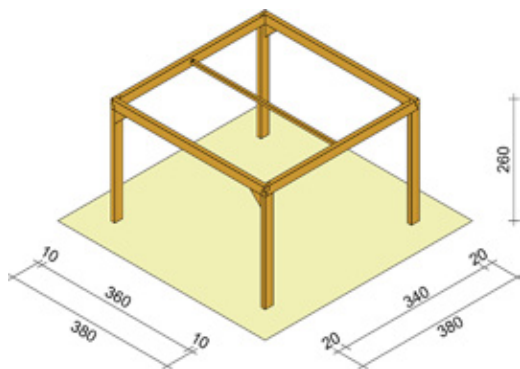

## PERGOLA MANHATTAN BIANCA CON TELO DI COPERTURA FISSO

Base **380x380 h260** cm

Pergola in legno di abete lamellare naturale tintecciato color bianco costituita da profili con sezione unica 10x20 cm. In questa versione "promo" viene fornita già comprensiva di copertura con teli fissi colore total ivory e ancoraggi per fissaggio a terra cod. 26046.