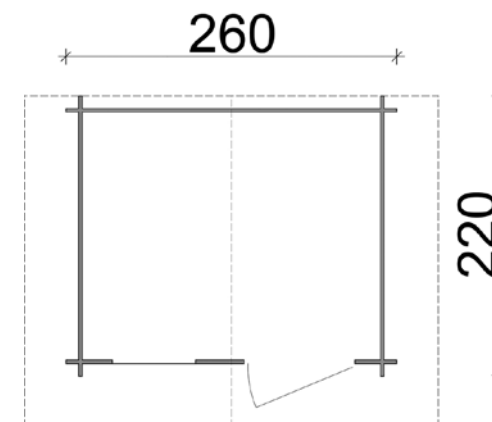

## CASSETTA FLOWER PROFESSIONAL CON PORTA SINGOLA FINISTRATA + FINESTRA SUL FRONTE

Base **260x220** cm

Robusta casetta da giardino fornita in perlina sfusa d'abete naturale ad incastro spessore 28 mm, comprende pavimento con listelli di fondazione impregnati in autoclave, copertura con guaina ardesiata verde e listelli ferma guaina, finestra con anta battente e plexiglass a inglesina, porta singola (dim. 79 x h 180 cm) con finestra fissa in plexiglass a inglesina e serratura tipo Yale, ferramenta per l'assemblaggio. H max 240 cm, H min 209 cm. Disponibile anche nella versione tinteggiata noce e larice.