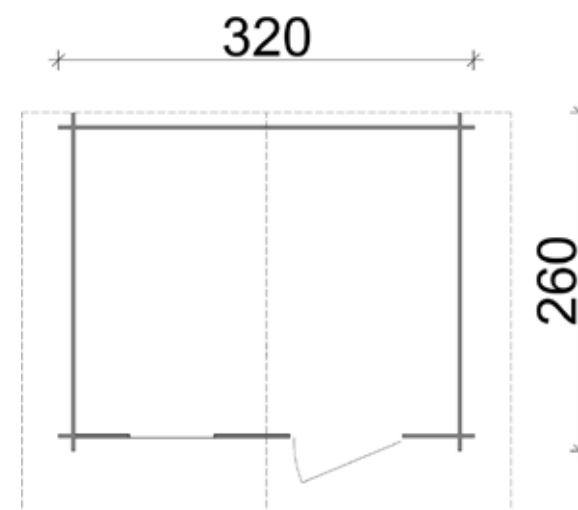

## CASSETTA FLOWER PROFESSIONAL CON PORTA SINGOLA FINISTRATA + FINESTRA SUL FRONTE

Base **260x260** cm

Robusta casetta da giardino fornita in perlina sfusa d'abete naturale ad incastro spessore 28 mm, comprende pavimento con listelli di fondazione impregnati in autoclave, copertura con guaina ardesiata verde e listelli ferma guaina, finestra con anta battente e plexiglass a inglesina, porta singola (dim. 79 x h 180 cm) con finestra fissa in plexiglass a inglesina e serratura tipo Yale, ferramenta per l'assemblaggio. H max 240 cm, H min 209 cm. Disponibile anche nella versione tinteggiata noce e larice.

## CASSETTA FLOWER PROFESSIONAL CON PORTA SINGOLA FINISTRATA + FINESTRA SUL FRONTE

Base **320x260** cm

Robusta casetta da giardino fornita in perlina sfusa d'abete naturale ad incastro spessore 28 mm, comprende pavimento con listelli di fondazione impregnati in autoclave, copertura con guaina ardesiata verde e listelli ferma guaina, finestra con anta battente e plexiglass a inglesina, porta singola (dim. 79 x h 180 cm) con finestra fissa in plexiglass a inglesina e serratura tipo Yale, ferramenta per l'assemblaggio. H max 256 cm, H min 209 cm. Disponibile anche nella versione tinteggiata noce e larice.