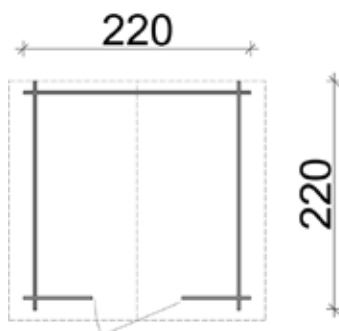

CASSETTA MENTA CON PORTA SINGOLA FINESTRATA

Base **220x220** cm

Robusta casetta da giardino fornita in perlina sfusa d'abete naturale ad incastro spessore 28 mm, comprende copertura con guaina ardesiata nera e listelli ferma guaina, porta singola con finestra fissa in plexiglass a inglesina e serratura tipo Yale. Il pavimento, con listelli di fondazione impregnati in autoclave, è da ordinarsi a parte. H max 222 cm, H min 191 cm.