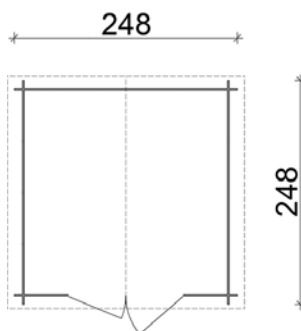

## CASSETTA REGIS CON PORTA SINGOLA FINESTRATA

Base **198x198** cm

Casetta da giardino fornita in perlina sfusa d'abete naturale ad incastro spessore 19 mm, comprende il pavimento, porta singola dim. 83 x h 181 cm con finestra fissa in plexiglass e la copertura in guaina ardesiata nera. H max 228 cm, H min 196 cm. Disponibile anche nella versione porta singola tinteggiata noce o larice.

## CASSETTA REGIS CON PORTA DOPPIA FINESTRATA

Base **248x248** cm

Casetta da giardino fornita in perlina sfusa d'abete naturale ad incastro spessore 19 mm, comprende il pavimento, porta doppia dim. 126x h 181 cm con finestra fissa in plexiglass e la copertura in guaina ardesiata nera. H max 220 cm, H min 193 cm.