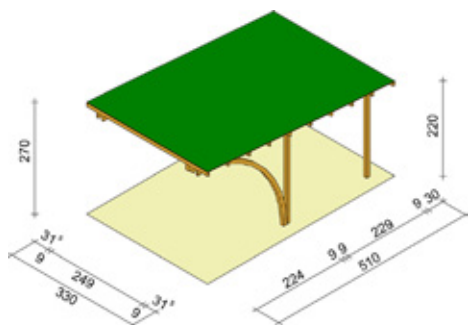

CARPORT SINGOLO CLASSICO CON COPERTURA

Base **330x510 h220/270** cm

Struttura indipendente in pino di Svezia impregnato in autoclave, viene fornita in kit comprensivo di pali sez 9x9 cm, archi lamellari sez. 9x9 cm, copertura in perlina di abete + guaina ardesiata e ferramenta per l'assemblaggio. Porta pali da ordinarsi a parte.