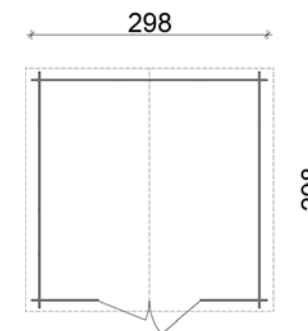

CASSETTA REGIS CON PORTA DOPPIA FINESTRATA

Base **298x298** cm

Casetta da giardino fornita in perlina sfusa d'abete naturale ad incastro spessore 19 mm, comprende il pavimento, porta doppia dim. 126x h 181 cm con finestra fissa in plexiglass e la copertura in guaina ardesiata nera. H max 220 cm, H min 193 cm.