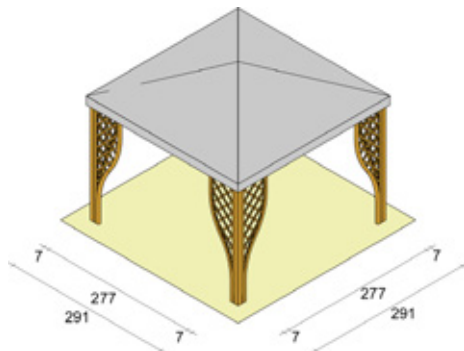

## PERGOLA MANHATTAN BIANCA CON TELO DI COPERTURA FISSO

Base **380x380 h260** cm

Pergola in legno di abete lamellare naturale tintecciato color bianco costituita da profili con sezione unica 10x20 cm. In questa versione "promo" viene fornita già comprensiva di copertura con teli fissi colore total ivory e ancoraggi per fissaggio a terra cod. 26046.

## GAZEBO GREY CON GRIGLIE

Base **300x300 h270** cm

Gazebo con struttura in legno di conifera impregnato in autoclave e tintecciato color grigio RAL 7046. Fornito in kit comprensivo di telo in pvc grigio chiaro, nr 8 griglie dim 60x205 cm e ferramenta per il montaggio; i portapali per il fissaggio a terra sono da ordinarsi a parte.

## GAZEBO CALICE POCKET CON GRIGLIE

Base **300x300 h270** cm

Gazebo con struttura in legno di conifera massello impregnato in autoclave. Fornito in kit di montaggio comprensivo di pali sez 7x7 cm, telo in pvc bianco e 8 griglie ad arco a maglia diagonale. Ancoraggi a terra da ordinarsi a parte. **Il gazebo nella versione pocket è stato studiato con travi perimetrali componibili per ridurre le dimensioni dell'imballo e poter spedire il prodotto anche con corriere.**