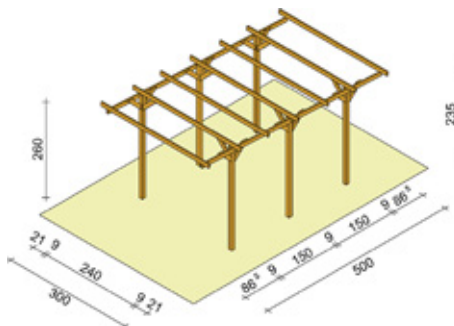

Cod. **08126**

~~€ 189,00~~
€ 169,00

COPERTURA PER CARPORT LUPO

Base **304x510** cm

Copertura grecata in policarbonato trasparente. Kit composto da nr. 6 lastre, viti con guarnizioni in gomma e fascioni perimetrali in legno di conifera impregnato in autoclave sez. 2x9 cm.