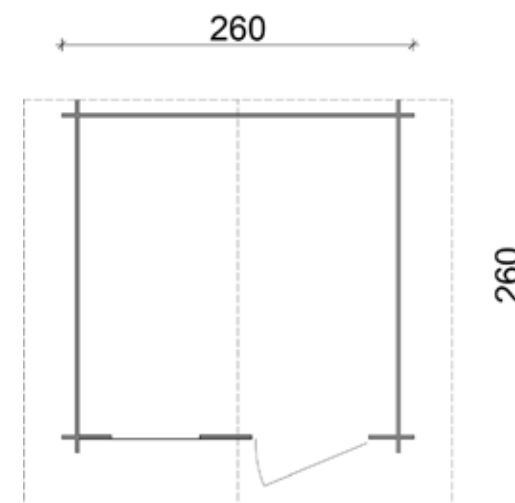

## CASSETTA FLOWER PROFESSIONAL CON PORTA SINGOLA FINISTRATA + FINESTRA SUL FRONTE

Base **260x220** cm

Robusta casetta da giardino fornita in perlina sfusa d'abete naturale ad incastro spessore 28 mm, comprende pavimento con listelli di fondazione impregnati in autoclave, copertura con guaina ardesiata verde e listelli ferma guaina, finestra con anta battente e plexiglass a inglesina, porta singola (dim. 79 x h 180 cm) con finestra fissa in plexiglass a inglesina e serratura tipo Yale, ferramenta per l'assemblaggio. H max 240 cm, H min 209 cm. Disponibile anche nella versione tinteggiata noce e larice.

## CASSETTA FLOWER PROFESSIONAL CON PORTA SINGOLA FINISTRATA + FINESTRA SUL FRONTE

Base **260x260** cm

Robusta casetta da giardino fornita in perlina sfusa d'abete naturale ad incastro spessore 28 mm, comprende pavimento con listelli di fondazione impregnati in autoclave, copertura con guaina ardesiata verde e listelli ferma guaina, finestra con anta battente e plexiglass a inglesina, porta singola (dim. 79 x h 180 cm) con finestra fissa in plexiglass a inglesina e serratura tipo Yale, ferramenta per l'assemblaggio. H max 240 cm, H min 209 cm. Disponibile anche nella versione tinteggiata noce e larice.