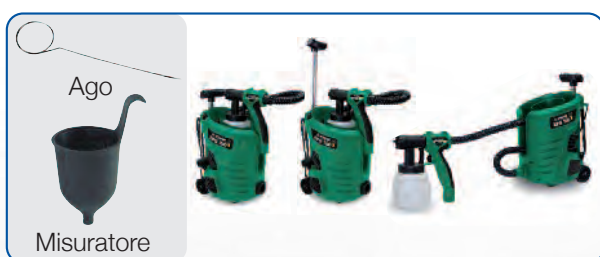

## EPG 300 400 W

Pistola per verniciatura

- **Capacità serbatoio ml 800**

- Rapido smontaggio del serbatoio

- A richiesta: ugello da 1,8 mm per vernice a bassa viscosità

€ **56,00**+IVA  
€ **84,00**