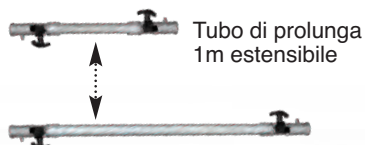

MULTI GAS CUTTER

25,4 cm³

1,75 HP

SET MULTIUSO

- Decespugliatore con filo
- Decespugliatore con disco
- Motosega a catena
- Tagliasiepi
- Asta telescopica 3 mt. di lunghezza
- Potente motore a 2 tempi
- Struttura in alluminio
- Cintura a spalla

€ 286,00 + IVA

€ 424,00