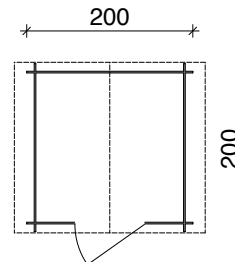

### CASSETTA REGIS PORTA SINGOLA FINESTRATA COLORE LARICE

cod. 62154/10  
base 200x200 cm

~~€ 999,00~~  
**€ 599,00**

IVA inclusa  
Trasporto e Montaggio Esclusi

**SUPER  
PROMO**

Casetta da giardino fornita in perlina sfusa d'abete naturale ad incastro spessore 19 mm, comprende il pavimento, porta singola dim. 83 x h 181 cm con finestra fissa in plexiglass e la copertura in guaina ardesiata nera. H max 228 cm, H min 196 cm. Disponibile anche nella versione porta singola tinteggiata noce.