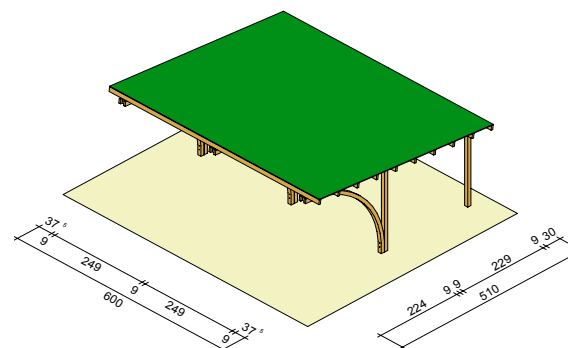

CARPORT DOPPIO CLASSICO CON COPERTURA

cod. 07095
600x510 cm

Struttura indipendente in pino di Svezia impregnato in autoclave, viene fornita in kit comprensivo di pali sez. 9x9 cm, travi e cavalieri sez. 4,5x12 cm e archi lamellari sez. 9x9 cm; sono inclusi nel kit la copertura in perlina di abete + guaina ardesiata, la ferramenta e le istruzioni per l'assemblaggio. Porta pali da ordinarsi a parte.

€ 3.348,00
€ 1.998,00

IVA inclusa
Trasporto e Montaggio Esclusi