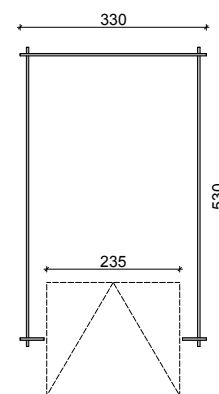

GARAGE CLASSICO SINGOLO

cod. 07070
300x530 cm

Pareti in perlina d'abete naturale ad incastro sp 45 mm. E' fornito comprensivo di copertura in perlina + guaina, listelli di fondazione impregnati in autoclave e porta basculante a contrappesi in lamiera color testa di moro.

€ 5.537,00
€ 4.890,00

IVA inclusa
Trasporto e Montaggio Esclusi