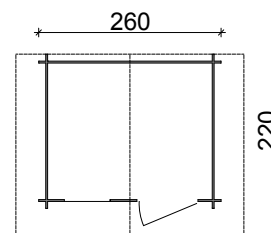

CASSETTA FLOWER PROFESSIONAL CON PORTA SINGOLA FINESTRATA + FINESTRA SUL FRONTE - COLOR LARICE

cod. 62325/10
base 260x220 cm

~~€ 2.135,00~~
€ 1.599,00

IVA inclusa
Trasporto e Montaggio Esclusi

Robusta casetta da giardino fornita in perlina sfusa d'abete naturale ad incastro spessore 28 mm, comprende pavimento con listelli di fondazione impregnati in autoclave, copertura con guaina ardesiata verde e listelli ferma guaina, finestra con anta battente e plexiglass a inglesina, porta singola (dim. 79 x h 180 cm) con finestra fissa in plexiglass a inglesina e serratura tipo Yale, ferramenta per l'assemblaggio. H max 240 cm, H min 209 cm. Disponibile anche nella versione tinteggiata noce e larice.