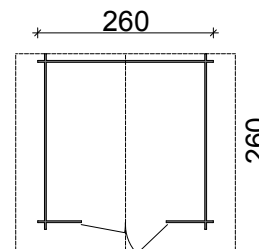

### CASSETTA FLOWER PROFESSIONAL CON PORTA DOPPIA FINESTRATA - COLOR LARICE

cod. 62323/10  
base 260x260 cm

~~€ 2.215,00~~  
**€ 1.669,00**

IVA inclusa  
Trasporto e Montaggio Esclusi

Robusta casetta da giardino fornita in perlina sfusa d'abete naturale ad incastro spessore 28 mm, comprende pavimento con listelli di fondazione impregnati in autoclave, copertura con guaina ardesiata verde e listelli ferma guaina, porta doppia (dim. 124x h 180 cm) con finestra fissa in plexiglass a inglesina e serratura tipo Yale, ferramenta per l'assemblaggio. H max 240cm, H min 209 cm. Disponibile anche nella versione tinteggiata noce e larice.