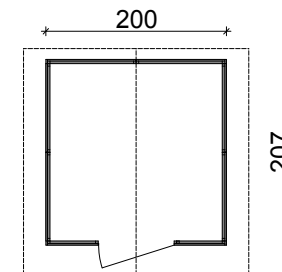

CASSETTA VANIGLIA CON PORTA SINGOLA

cod. 62553/2 Color Grigio
base 200x207 cm

~~€ 1.280,00~~
€ 899,00

IVA inclusa
Trasporto e Montaggio Esclusi

Casetta da giardino moderna e vivace, in abete naturale spess. 19 mm. Con finestra fissa, viene fornita già tintecciata e in kit di montaggio comprensivo di pareti premontate a pannelli, pavimento e tetto in perlina sfusa, guaina ardesiata di copertura e ferramenta necessaria all'assemblaggio. H max 214 cm, H min 186 cm. Disponibile in promozione nelle tinte indicate.