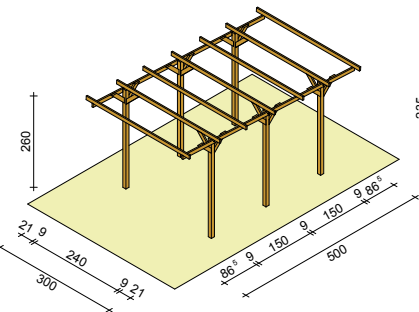

PROMO

Promozioni

Le promozioni AUTUNNO - INVERNO 2017/2018

valide dal 21 SETTEMBRE 2017 al 20 MARZO 2018

CARPORT LUPO

cod. 07040

Fronte x profondità: **300x500 cm**

In legno di conifera impregnato in autoclave, viene fornito in kit di montaggio comprensivo di pali sez 9x9 cm e travi e cavalieri di sez 3,5x9 cm. Ferramenta e istruzioni incluse nel kit. La copertura cod 08126 e i portapali sono da ordinarsi a parte.

~~€ 249,00~~
€ 229,00

IVA inclusa
Trasporto e Montaggio Esclusi