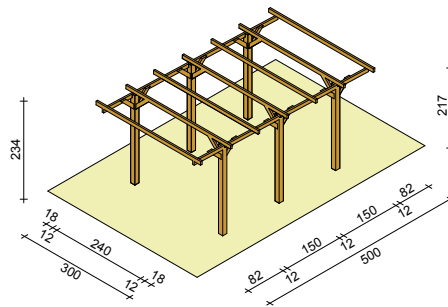

CARPORT RHYNO

cod. 07042

Fronte x profondità: **304x510 cm**

In legno di conifera impregnato in autoclave, viene fornito in kit di montaggio comprensivo di pali lamellari sez 12x12 cm e travi e cavalieri di sez 4,5x9 cm e saette di rinforzo per aumentare ulteriormente la stabilità della struttura. Ferramenta e istruzioni incluse nel kit. La copertura cod 08126 e i portapali sono da ordinarsi a parte.

~~€ 399,00~~
€ 349,00

IVA inclusa
Trasporto e Montaggio Esclusi

COPERTURA PER CARPORT LUPO e RHYNO

cod. 08126

Fronte x profondità: **304x510 cm**

Copertura grecata in policarbonato trasparente. Kit composto da nr. 6 lastre, viti con guarnizioni in gomma e fascioni perimetrali in legno di conifera impregnato in autoclave sez. 2x9 cm

~~€ 149,00~~
€ 119,00

IVA inclusa
Trasporto e Montaggio Esclusi