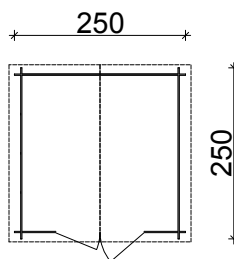

## CASSETTA REGIS PORTA DOPPIA FINESTRATA - NATURALE

cod. 62168

base 248x248 cm

~~€ 1.068,00~~  
**€ 799,00**

IVA inclusa  
Trasporto e Montaggio Esclusi

Cassetta da giardino fornita in perlina sfusa d'abete naturale ad incastro spessore 19 mm, comprende il pavimento, porta doppia dim. 126x h 181 cm con finestra fissa in plexiglass e la copertura in guaina ardesiata nera. H max 220 cm, H min 193 cm.