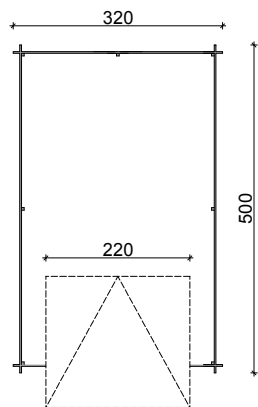

PROMO

Promozioni

Le promozioni AUTUNNO - INVERNO 2017/2018

valide dal 21 SETTEMBRE 2017 al 20 MARZO 2018

GARAGE MENTA

cod. 62389

320x500 cm

Pareti in perlina d'abete naturale ad incastro sp. 28 mm. E' fornito comprensivo di copertura in perlina + guaina, listelli di fondazione impregnati in autoclave e basculante in lamiera zincata completa di maniglia, serratura e contrappesi.

~~€ 3.120,00~~
€ 2.899,00

IVA inclusa
Trasporto e Montaggio Esclusi