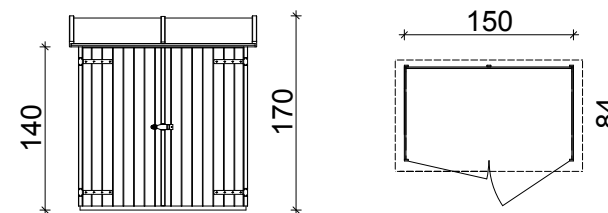

## CASSETTA LERICI GRIGIA

cod. 62220/2  
base 150x84 cm

~~€ 539,00~~  
**€ 479,00**

IVA inclusa  
Trasporto e Montaggio Esclusi

Cassetta da giardino in legno di abete, viene fornita premontata con pareti a pannelli sp 15 mm fissate con doppio chiodo, porta doppia dim 141x140 cm dotata di cerniere e chiavistello, pavimento premontato costituito da perline grezze sp 20 mm con listelli di sottofondo impregnati in autoclave e copertura in OSB impermeabilizzata con guaina nera e ulteriormente irrobustita da travi interne di rinforzo. H max 172 cm, H min 146 cm. Disponibile nelle tinte indicate.