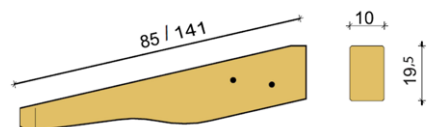

PROMO

Promozioni

Le promozioni AUTUNNO - INVERNO 2017/2018

valide dal 21 SETTEMBRE 2017 al 20 MARZO 2018

MENSOLA LOSANNA

cod. 06335 **10x16x60** cm
cod. 06336 **10x20x100** cm
cod. 06337 **10x20x120** cm

In legno d'abete lamellare naturale, vengono fornite già provviste di staffa metallica interna a scomparsa e relativa viteria, tasselli per il fissaggio a muro esclusi.

cod. 06335	~~€ 68,00~~ € 59,00
cod. 06336	~~€ 74,00~~ € 69,00
cod. 06337	~~€ 77,00~~ € 74,90

IVA inclusa
Trasporto e Montaggio Esclusi