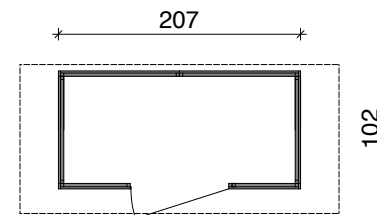

Casetta da giardino utilissima per sfruttare anche gli spazi ridotti, in abete naturale spess. 19 mm. Con finestra fissa, viene fornita già tinteggiata e in kit di montaggio comprensivo di pareti premontate a pannelli, pavimento e tetto in perlina sfusa, guaina ardesiata di copertura e ferramenta necessaria all'assemblaggio. H max 226 cm, H min 197 cm. Disponibile in promozione nelle tinte indicate.