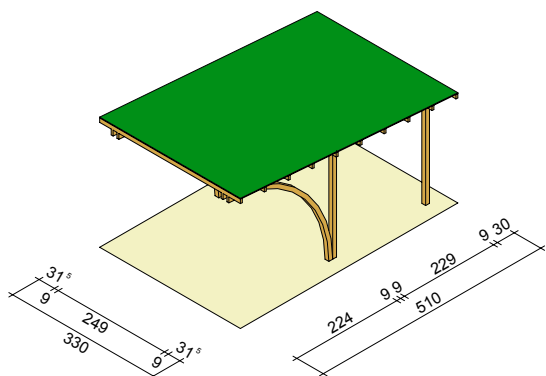

PROMO

Promozioni

Le promozioni AUTUNNO - INVERNO 2017/2018

valide dal 21 SETTEMBRE 2017 al 20 MARZO 2018

CARPORT SINGOLO CLASSICO CON COPERTURA

cod. 07090
330x510 cm

Struttura indipendente in pino di Svezia impregnato in autoclave, viene fornita in kit comprensivo di pali sez. 9x9 cm, travi e cavalieri sez. 4,5x12 cm e archi lamellari sez. 9x9 cm; sono inclusi nel kit la copertura in perlina di abete + guaina ardesiata, la ferramenta e le istruzioni per l'assemblaggio. Porta pali da ordinarsi a parte.

€ 2.112,00
€ 1.390,00

IVA inclusa
Trasporto e Montaggio Esclusi