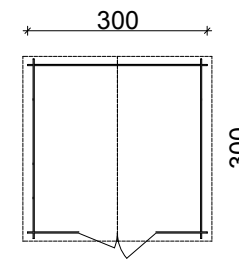

CASSETTA REGIS PORTA DOPPIA FINESTRATA - NATURALE

cod. 62169

base 298x298 cm

~~€ 1.335,00~~
€ 999,00

IVA inclusa
Trasporto e Montaggio Esclusi