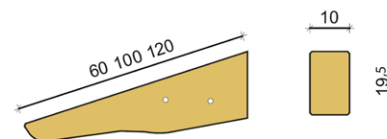

MENSOLA MONOBRACCIO IN PINO LAM.

cod. 06362 **9x19,5x60** cm
cod. 06363 **9x19,5x100** cm
cod. 06365 **9x19,5x120** cm

In Pino di Svezia lamellare impregnato in autoclave, vengono fornite già provviste di staffa metallica interna a scomparsa e relativa viteria, tasselli per il fissaggio a muro esclusi.

cod. 06362	~~€ 112,00~~ € 99,00
cod. 06333	~~€ 129,00~~ € 109,00
cod. 06365	~~€ 175,00~~ € 139,00

IVA inclusa
Trasporto e Montaggio Esclusi