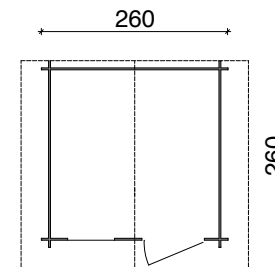

CASSETTA FLOWER PROFESSIONAL CON PORTA SINGOLA FINESTRATA + FINESTRA SUL FRONTE - COLOR LARICE

cod. 62321/10
base 260x260 cm

~~€ 2.259,00~~
€ 1.699,00

IVA inclusa
Trasporto e Montaggio Esclusi

Robusta casetta da giardino fornita in perlina sfusa d'abete naturale ad incastro spessore 28 mm, comprende pavimento con listelli di fondazione impregnati in autoclave, copertura con guaina ardesiata verde e listelli ferma guaina, finestra con anta battente e plexiglass a inglesina, porta singola (dim. 79 x h 180 cm) con finestra fissa in plexiglass a inglesina e serratura tipo Yale, ferramenta per l'assemblaggio. H max 240 cm, H min 209 cm. Disponibile anche nella versione tinteggiata noce e larice.