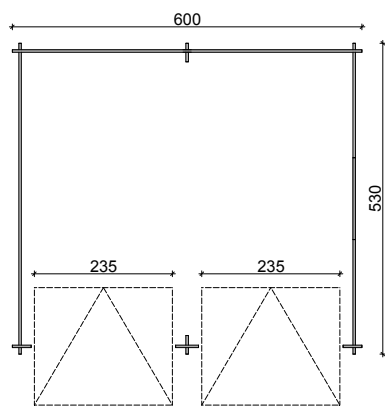

PROMO

Promozioni

Le promozioni AUTUNNO - INVERNO 2017/2018

valide dal 21 SETTEMBRE 2017 al 20 MARZO 2018

GARAGE CLASSICO DOP- PIO

cod. 07069
595x530 cm

Pareti in perlina d'abete naturale ad incastro sp 45 mm. E' fornito comprensivo di copertura in perlina + guaina, listelli di fondazione impregnati in autoclave e porta basculante a contrappesi in lamiera color testa di moro.

€ 9.724,00
€ 7.990,00

IVA inclusa
Trasporto e Montaggio Esclusi