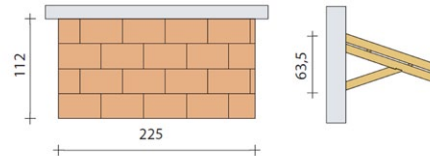

PENSILINA IN KIT (2 MENSOLE)

cod. 06300

224x112 cm

Fornita in kit di montaggio comprensivo di mensole e profili per la copertura in pino di Svezia massello impregnato in autoclave, tegola canadese rossa, fascioni di finitura e ferramenta per l'assemblaggio (tasselli per il fissaggio al muro esclusi).

~~€ 619,00~~
€ 449,00

IVA inclusa
Trasporto e Montaggio Esclusi