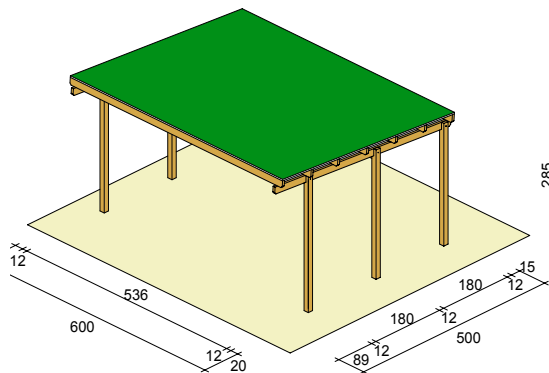

## CARPORT LEOPARDO DOPPIO CON COPERTURA

cod. 07045  
600x500 cm

Struttura indipendente in pino di Svezia lamellare impregnato in autoclave, viene fornita in kit comprensivo di pali sez 12x12, travi 5,6x18 cm e cavalieri sez. 5,6x15,5. Sono inclusi la copertura in perlina di abete + guaina ardesiata, la ferramenta e le istruzioni per l'assemblaggio. Porta pali da ordinarsi a parte.