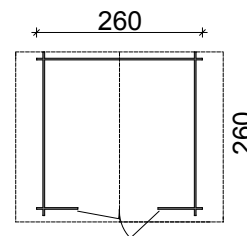

PROMO

Promozioni

Le promozioni AUTUNNO - INVERNO 2017/2018

valide dal 21 SETTEMBRE 2017 al 20 MARZO 2018

CASSETTA MENTA CON PORTA SINGOLA FINESTRATA - NATURALE

cod. 62381
base 220x220 cm

~~€ 1.305,00~~
€ 969,00

IVA inclusa
Trasporto e Montaggio Esclusi

Robusta casetta da giardino fornita in perlina sfusa d'abete naturale ad incastro spessore 28 mm, comprende copertura con guaina ardesiata nera e listelli ferma guaina, porta singola (o doppia) con finestra fissa in plexiglass a inglesina e serratura tipo Yale. **Il pavimento, con listelli di fondazione impregnati in autoclave, è da ordinarsi a parte.** H max 222 / 224 cm, H min 191 cm.

CASSETTA MENTA CON PORTA DOPPIA FINESTRATA - NATURALE

cod. 62384
base 260x260 cm

~~€ 1.590,00~~
€ 1.199,00

IVA inclusa
Trasporto e Montaggio Esclusi