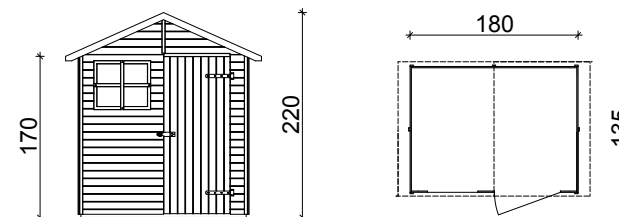

### CASSETTA PORTOFINO VERDE

cod. 62223/4  
base 180x135 cm

~~€ 599,00~~  
**€ 549,00**

IVA inclusa  
Trasporto e Montaggio Esclusi

Casetta da giardino in legno di abete, viene fornita premontata con pareti a pannelli sp 15 mm fissate con chiodi RING, porta singola dim 68x167 cm dotata di cerniere e chiavistello, finestra in plexiglass con cornice ad inglesina, pavimento premontato costituito da perline grezze sp 19 mm con listelli di sottofondo impregnati in autoclave e copertura in OSB impermeabilizzata con guaina nera e ulteriormente irrobustita da travi interne di rinforzo. H max 220 cm, H min 173 cm. Disponibile nelle tinte indicate.