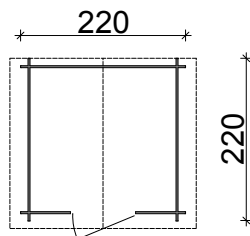

## CASSETTA MENTA CON PORTA SINGOLA FINESTRATA - NATURALE

cod. 62381  
base 220x220 cm

~~€ 1.305,00~~  
**€ 969,00**

IVA inclusa  
Trasporto e Montaggio Esclusi

Robusta casetta da giardino fornita in perlina sfusa d'abete naturale ad incastro spessore 28 mm, comprende copertura con guaina ardesiata nera e listelli ferma guaina, porta singola (o doppia) con finestra fissa in plexiglass a inglesina e serratura tipo Yale. **Il pavimento, con listelli di fondazione impregnati in autoclave, è da ordinarsi a parte.** H max 222 / 224 cm, H min 191 cm.