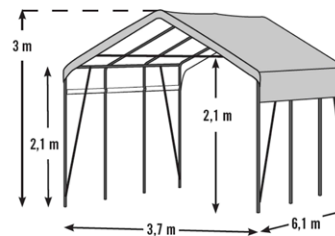

## STRUTTURA OMBREGGIANTE CARPORT IN A BOX

cod. 01463  
370x610 h 300 cm

Struttura ombreggiante con telaio in acciaio color marrone costituito da profili diam. 51 mm con finitura a polvere DuPont™ Premium, che protegge da scheggiature, abrasioni, ruggine e corrosione. Viene fornita in kit di montaggio comprensivo di telo di copertura pezzo unico color sabbia appositamente creato per la struttura, in triplo strato di polietilene 156 g/mq saldato a caldo senza cuciture per un risultato waterproof al 100%. Comprende inoltre morsetti per fissare i lacci del telo di copertura, ancore per terreno, ancoraggi a pavimento in acciaio e facili istruzioni di montaggio