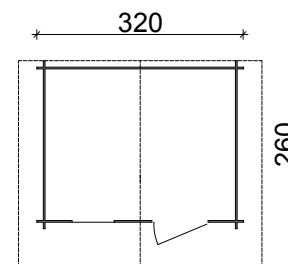

CASSETTA FLOWER PROFESSIONAL CON PORTA SINGOLA FINESTRATA + FINESTRA SUL FRONTE - COLOR LARICE

cod. 62322/10
base 320x260 cm

~~€ 2.579,00~~
€ 1.939,00

IVA inclusa
Trasporto e Montaggio Esclusi

Robusta casetta da giardino fornita in perlina sfusa d'abete naturale ad incastro spessore 28 mm, comprende pavimento con listelli di fondazione impregnati in autoclave, copertura con guaina ardesiata verde e listelli ferma guaina, finestra con anta battente e plexiglass a inglesina, porta singola (dim. 79 x h 180 cm) con finestra fissa in plexiglass a inglesina e serratura tipo Yale, ferramenta per l'assemblaggio. H max 256 cm, H min 209 cm. Disponibile anche nella versione tinteggiata noce e larice.